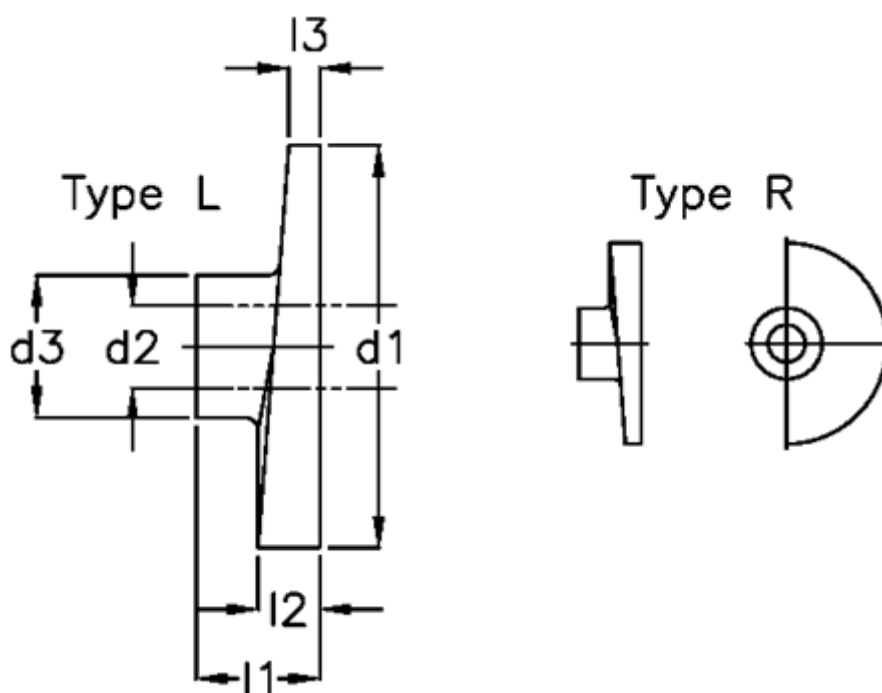

Varenummer: 20824188
Beskrivelse: E+G Dørrigel
GN 218-SM-35-B10-L

Mål

$d1 = 35$
 $d2 = B10$
 $d3 = 18$
 $l1 = 15$
 $l2 = 7$
 $l3 = 3$